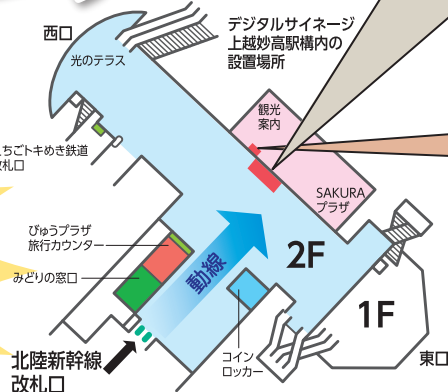

かまふたくん

※「かまふたくん」は上越妙高駅前の釜蓋遺跡をモチーフに誕生したキャラクターです。

新プラン登場! 新幹線到着後の ゴールデンタイム枠!

施設案内

交通情報

1日4,000人以上の 駅利用客に 大画面でアプローチ!

施設案内、交通情報と一緒に表示。
放映は新幹線の到着から約1分後!

新幹線改札口正面!

120インチ

上越妙高駅

デジタルサイネージ 電子看板

広告主様 募集中!

お申込み
お問合せ ▶ <http://www.j-lip.jp>

裏面もご覧ください

上越妙高駅

デジタルサイネージ 2つのプラン & 料金一覧表

放映時間 / 120インチ 6:00~23:00 (17時間) 60インチ 8:30~20:00 (11時間30分)

※上越市が運営する観光案内所の営業時間変更に伴い放映時間は変動いたします。

交通情報枠

新幹線到着の1分後から6分間!
1日平均106回以上放映されるよ! (税別)

インチ	放映時間	1か月	6か月	1年一括	1年月払い
120+60 	15秒	¥32,000	¥163,200	¥268,800	月額 ¥24,400
	30秒	¥48,000	¥244,800	¥403,200	月額 ¥35,600

通常枠付帯サービス

A4横サイズの
広告(印刷物)

120インチ画面の両サイドにA4横サイズの広告枠をご用意。
QRコード付きの広告を掲示するなど1枠をご自由に使えます。

■放映までの
4ステップ

お申込み

放映内容のご検討

放映素材はお客様から
準備していただきます

放映素材の制作